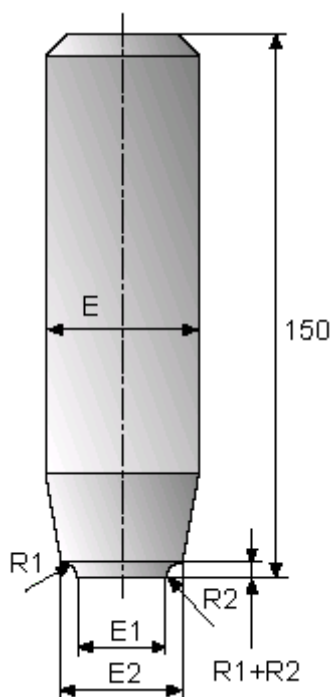

Varenummer: 12401000060000
Beskrivelse: Nitteværktøj 401 000 060.000
For M6

Mål

E	= 16.0
E1	= 8.0
E2	= 11.9
For gevind = M6	
R1	= 1.0
R2	= 0.6